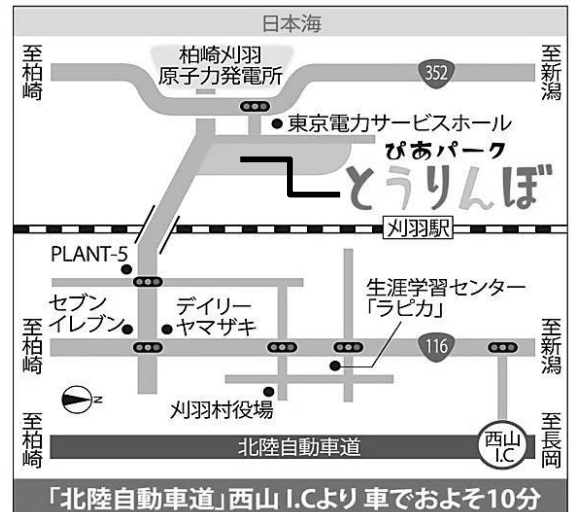

園芸ハウス見学会のご案内

とうりんぼでは、皆様に“農”を身近に感じていただくため、ハウスの見学会を毎月行っております！参加費はもちろん☆無料☆普段は外からしか見られないハウス内をスタッフがご案内します♪

* 4月開催日時 (各回ともに1時間程度の予定)

1回目: 4月20日(土) AM10:00~

2回目: 4月23日(火) AM10:00~

- *お願い* ミツバチがいるため
- ・長袖、長ズボン着用
- ・香水・整髪料など、香りが強いものはお控えください

* 案内予定

イチゴハウス→トマトハウス→JAハウス→桃畑

(集合場所: ピーチビレッジ園芸管理センター前)

* 見学会当日はハウスの近くまでお車で入れます！

参加ご希望の方は、“ピーチビレッジ”フロントにて参加用紙をご記入いただくか、下記お電話にてお申込みください。

* お申込み期限: 開催前日の17時まで

最少開催人数5名に満たない場合は中止とさせていただきます、お申込み済みの方へご連絡いたします。

〈お問い合わせ先〉