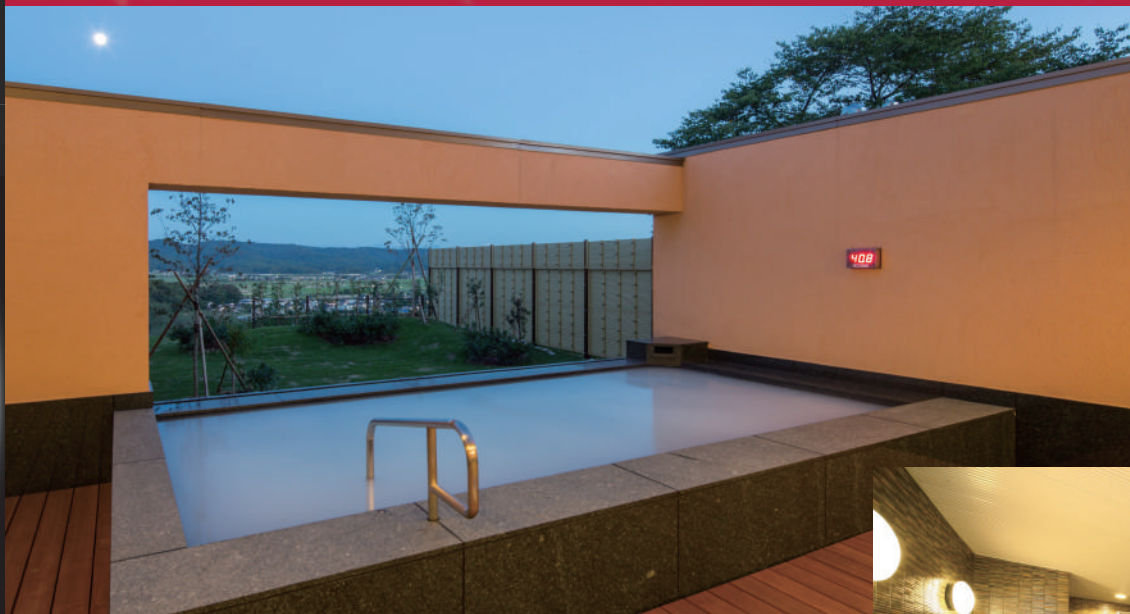

(2014年5月現在のサービス料込、税込料金です。)

0257-31-8600

とうりんぼで検索

美容効果絶大 炭酸泉 ホワイトイオンバス

桃の湯

まるでエステの様なお風呂

入浴料

10:00 ~ 22:00