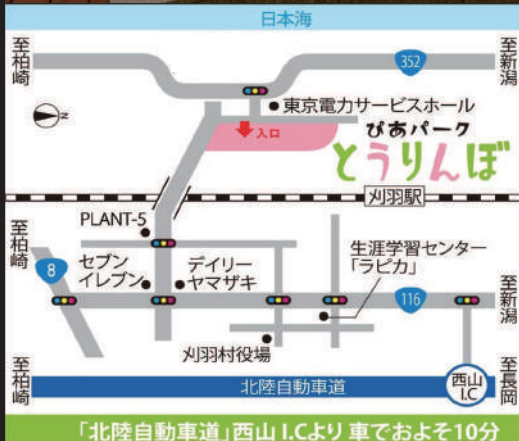

(2014年5月現在のサービス料込、税込料金です。)

0257-31-8600

とうりんぼで検索

美容効果絶大 炭酸泉 ホワイトイオンバス

桃の湯

まるでエステの様なお風呂

入浴料

10:00 ~ 22:00